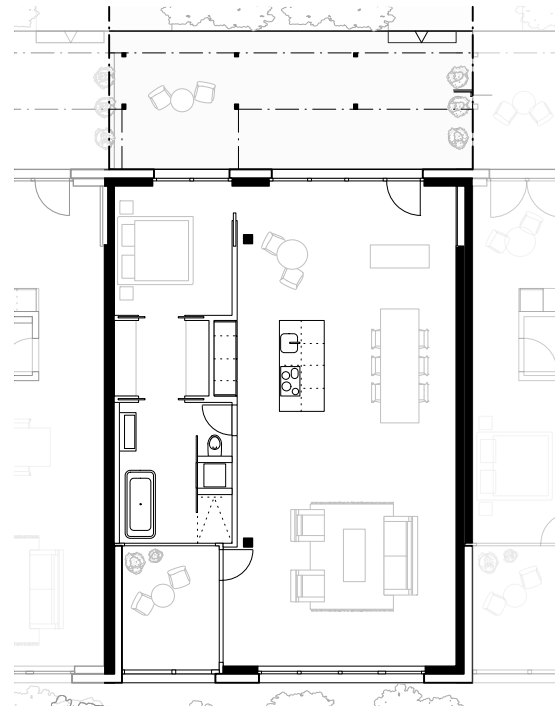

Variante - Loft

Erdgeschoss

Mst 1:200

Variante 1

- durchgehender Wohn- und Essbereich
- luxuriöser Schlafbereich
- mit Ankleide und Badezimmer

Variante 2

- durchgehender Wohn- und Essbereich mit Büro
- Schlaf- und Wohnbereich mit Badezimmer
- Gäste-WC und Reduit