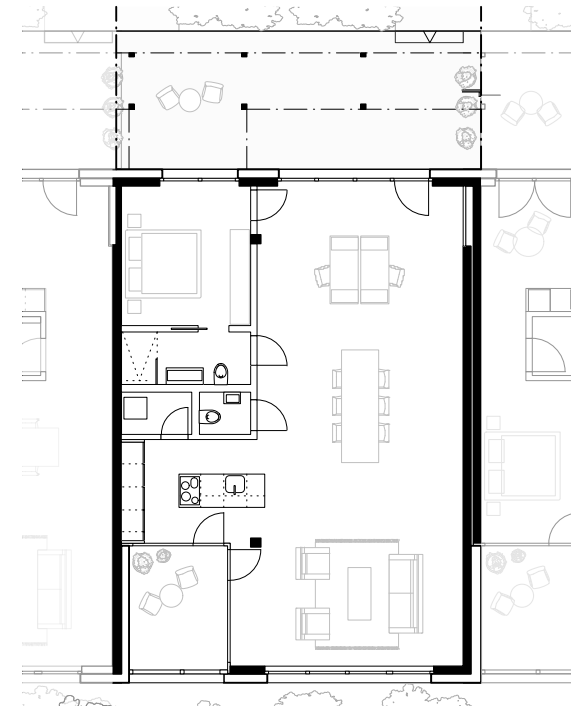

Variante - Loft

Erdgeschoss

Mst 1:200

Variante 1

- durchgehender Wohn- und Essbereich
- luxuriöser Schlafbereich
- mit Ankleide und Badezimmer

Variante 2

- durchgehender Wohn- und Essbereich mit Büro
- Schlaf- und Wohnbereich mit Badezimmer
- Gäste-WC und Reduit