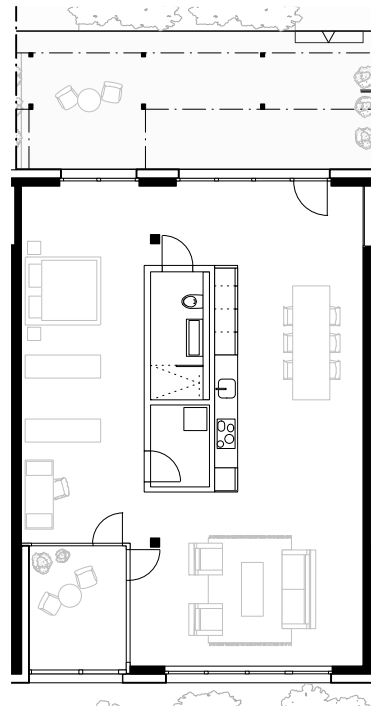

Variante - Loft

Erdgeschoss

Mst 1:200

Variante 3

- durchgehender Wohn- und Essbereich
- grosszügiger Schlafbereich mit Ankleide und Büro
- kompakter Kern mit Badezimmer und Reduit
- Oberlicht im Badezimmer

Variante 4

- durchgehender Wohn- und Essbereich
- zwei abgetrennte Schlafzimmer
- kompakter Kern mit Badezimmer und Reduit