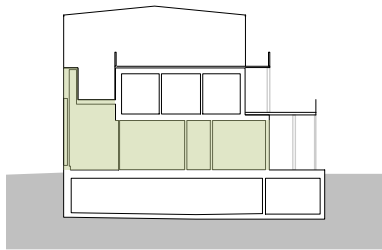

Variante - Loft

Erdgeschoss

Mst 1:200

Variante 3

- durchgehender Wohn- und Essbereich
- grosszügiger Schlafbereich mit Ankleide und Büro
- kompakter Kern mit Badezimmer und Reduit
- Oberlicht im Badezimmer

Variante 4

- durchgehender Wohn- und Essbereich
- zwei abgetrennte Schlafzimmer
- kompakter Kern mit Badezimmer und Reduit