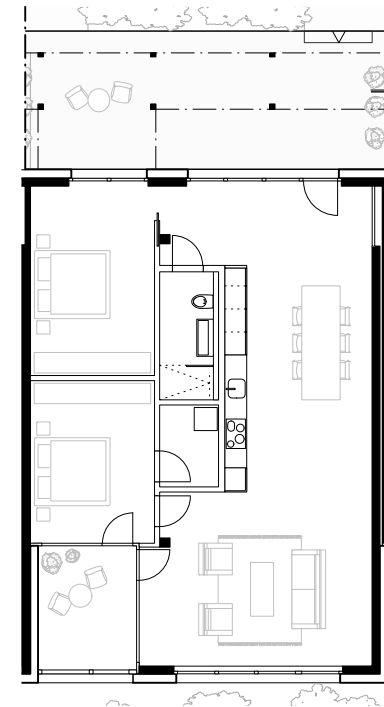

Variante - Loft

Erdgeschoss

Mst 1:200

Variante 3

- durchgehender Wohn- und Essbereich
- grosszügiger Schlafbereich mit Ankleide und Büro
- kompakter Kern mit Badezimmer und Reduit
- Oberlicht im Badezimmer

Variante 4

- durchgehender Wohn- und Essbereich
- zwei abgetrennte Schlafzimmer
- kompakter Kern mit Badezimmer und Reduit